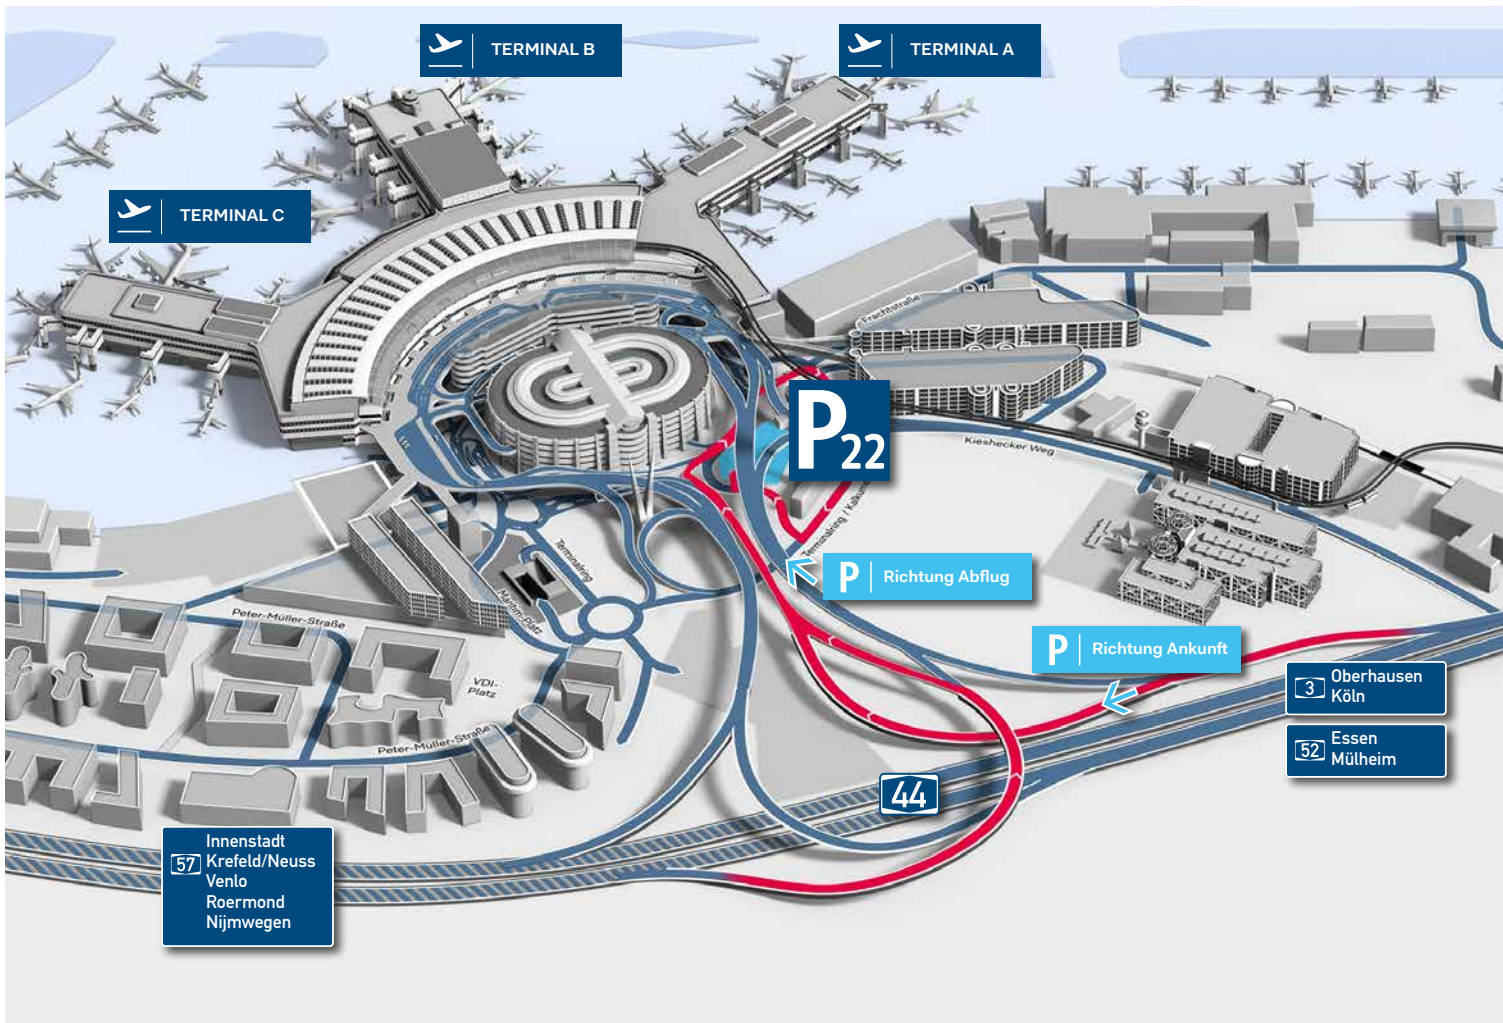

P22 | Langzeit

2 Minuten

Parkplatz

unbegrenzt

Nein

Nein

Ja

Bar, EC- und Kreditkarte

Parkplatzbreite 2,30 m

Anfahrtsweg

Von der Autobahn A44 kommend, nehmen Sie die Abfahrt „Flughafen Düsseldorf“. Dann folgen Sie der Beschilderung Richtung „Ankunft“. Biegen Sie in Richtung Fracht ab. Dann fahren Sie sofort wieder rechts über die Ampel und geradeaus weiter. Auf der rechten Seite befindet sich neben dem Tower die Einfahrt auf den Parkplatz P22.

Die Anschrift des P22 lautet: **via Towerstraße, 40474 Düsseldorf**

Geodaten: **51°16'41.4"N | 6°46'11.6"E**

GPS Daten: **51.278167 | 6.769889**